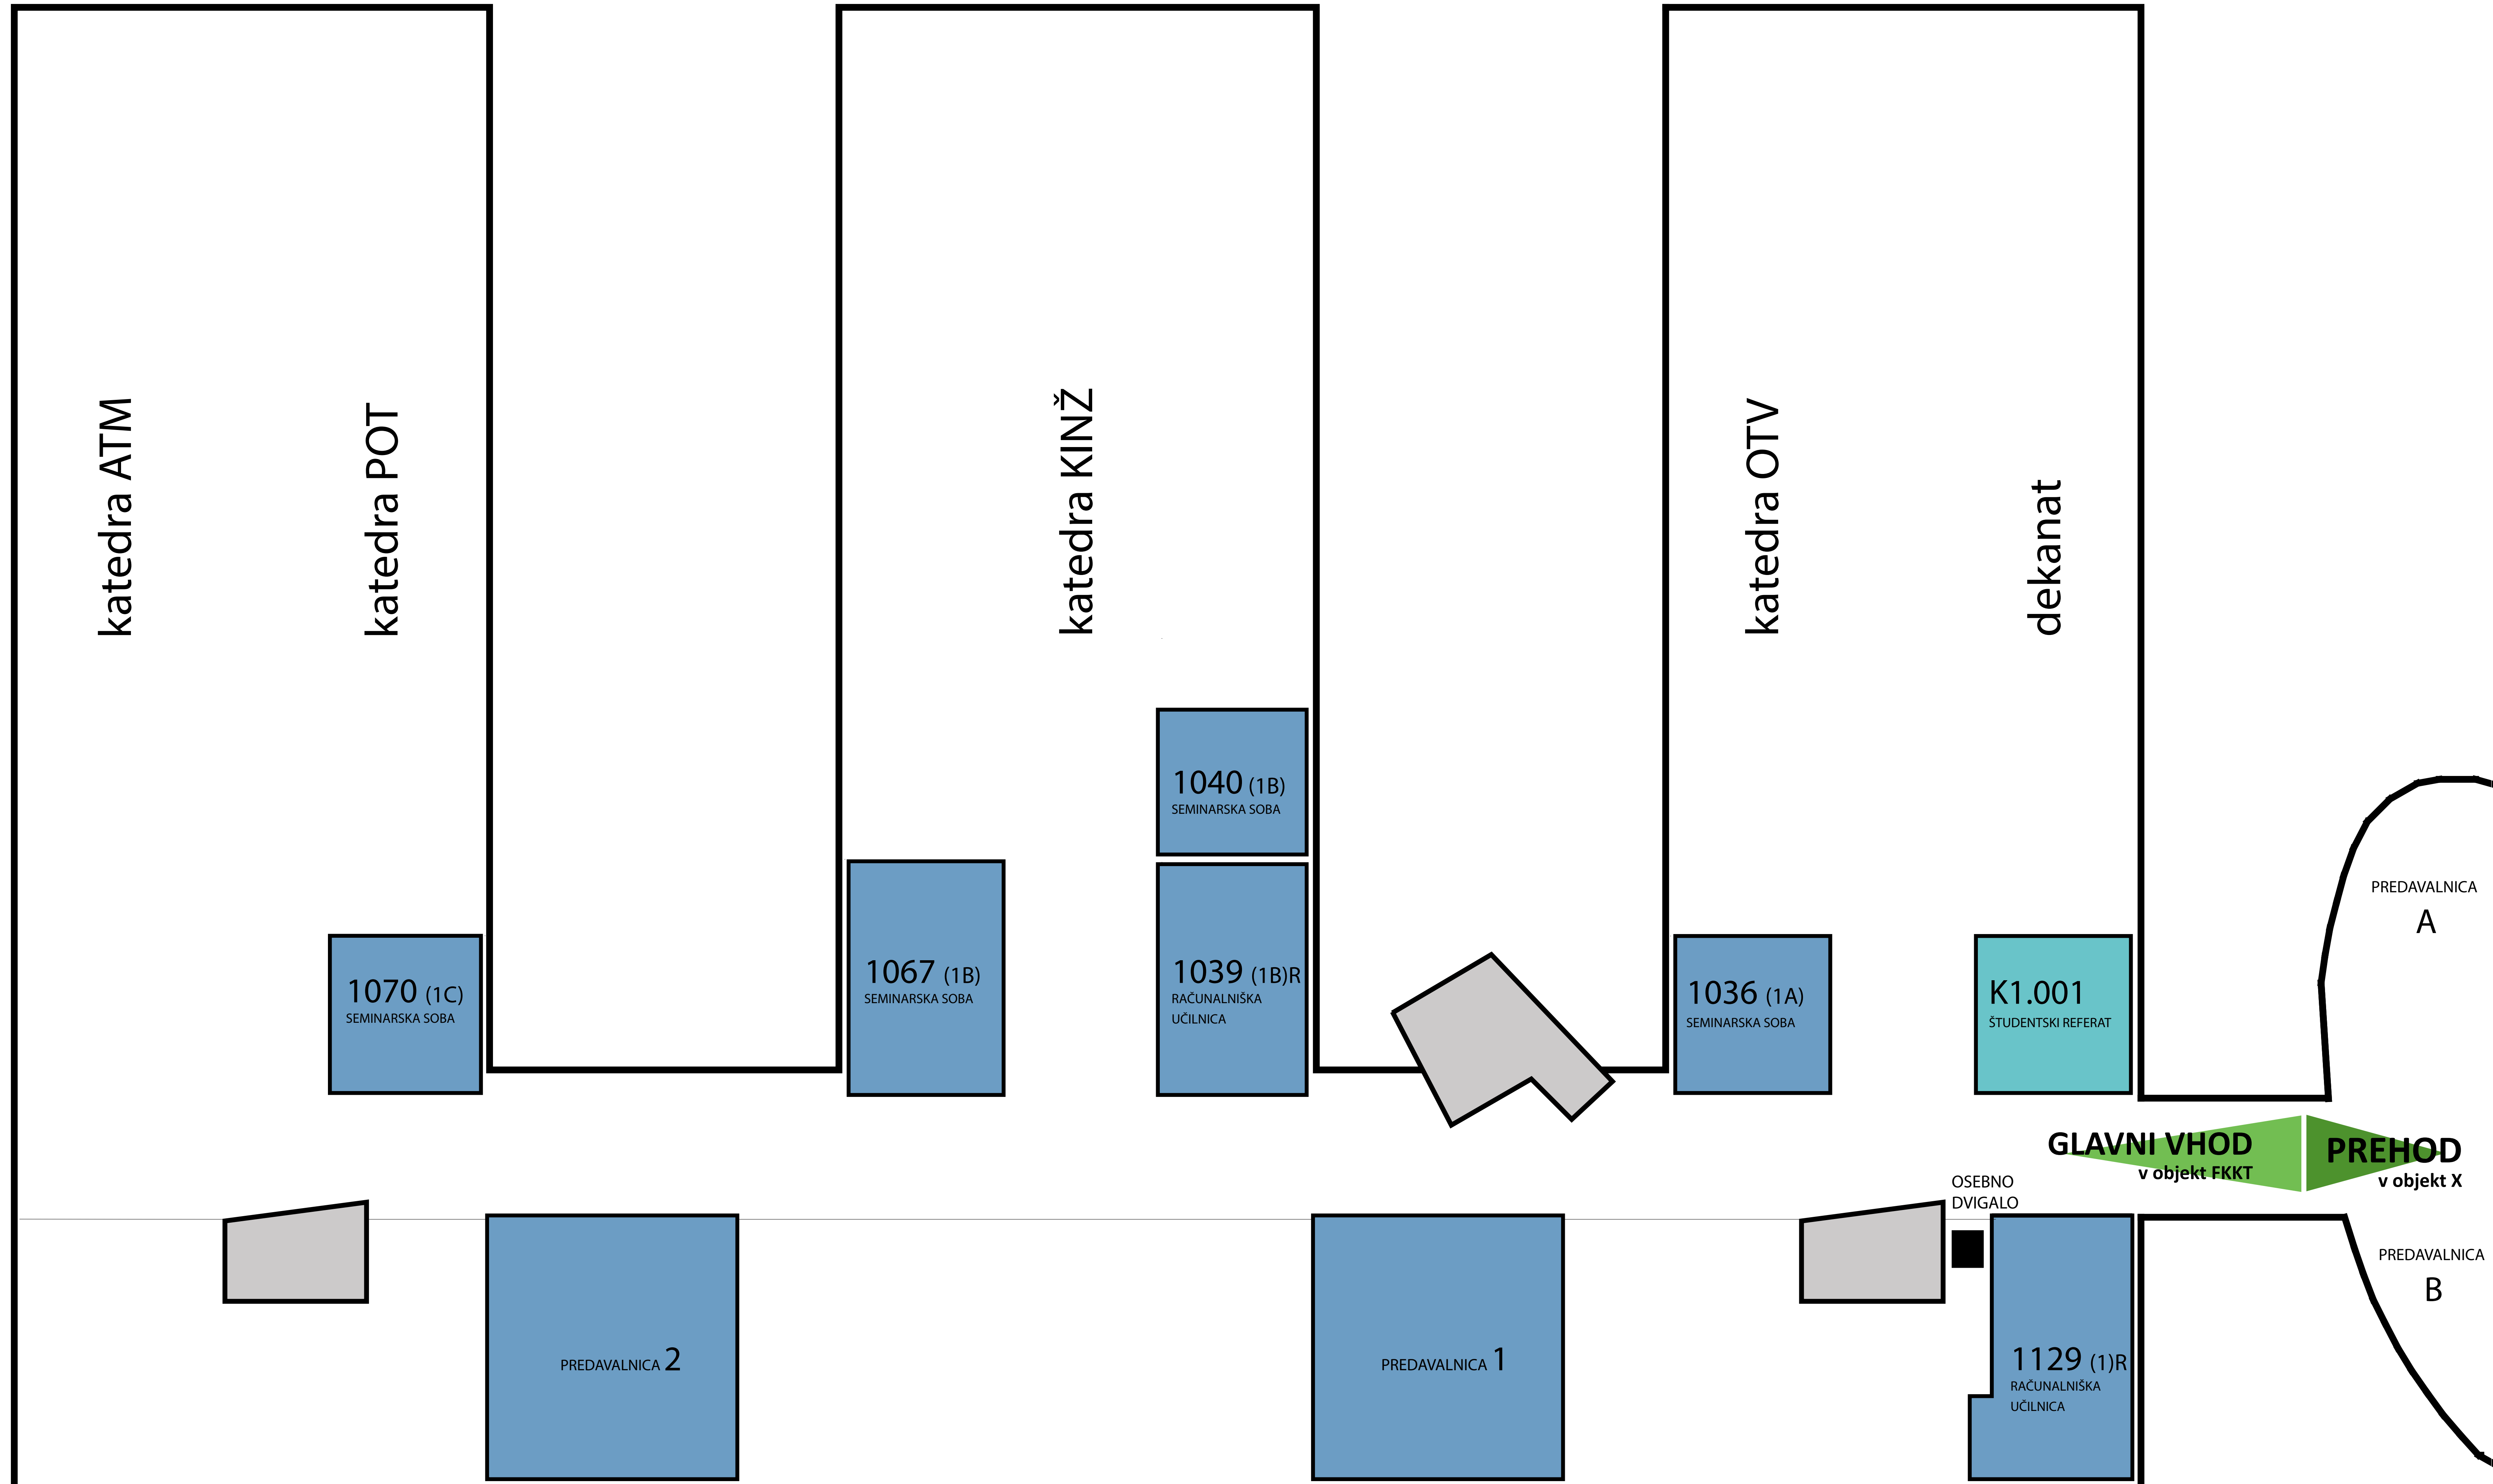

OBJEKT FKKT - 1. nadstropje

LAMELA 1C

LAMELA 1B

LAMELA 1A

katedra ATM

katedra POT

katedra KINŽ

katedra OTV

dekanat

1070 (1C)
SEMINARSKA SOBA

1067 (1B)
SEMINARSKA SOBA

1040 (1B)
SEMINARSKA SOBA

1039 (1B)R
RAČUNALNIŠKA
UČILNICA

1036 (1A)
SEMINARSKA SOBA

K1.001
STUDENTSKI REFERAT

PREDAVALNICA 2

PREDAVALNICA 1

1129 (1)R
RAČUNALNIŠKA
UČILNICA

PREDAVALNICA
A

PREDAVALNICA
B

GLAVNI VHOD
v objekt FKKT

PREHOD
v objekt X

OSEBNO
DVIGALO

stopnišča za
vse uporabnike

OBJEKT FKKT - 2. nadstropje

LAMELA 2C

LAMELA 2B

LAMELA 2A

stopnišča za vse uporabnike

OBJEKT FKKT - 3. nadstropje

LAMELA 3C

LAMELA 3B