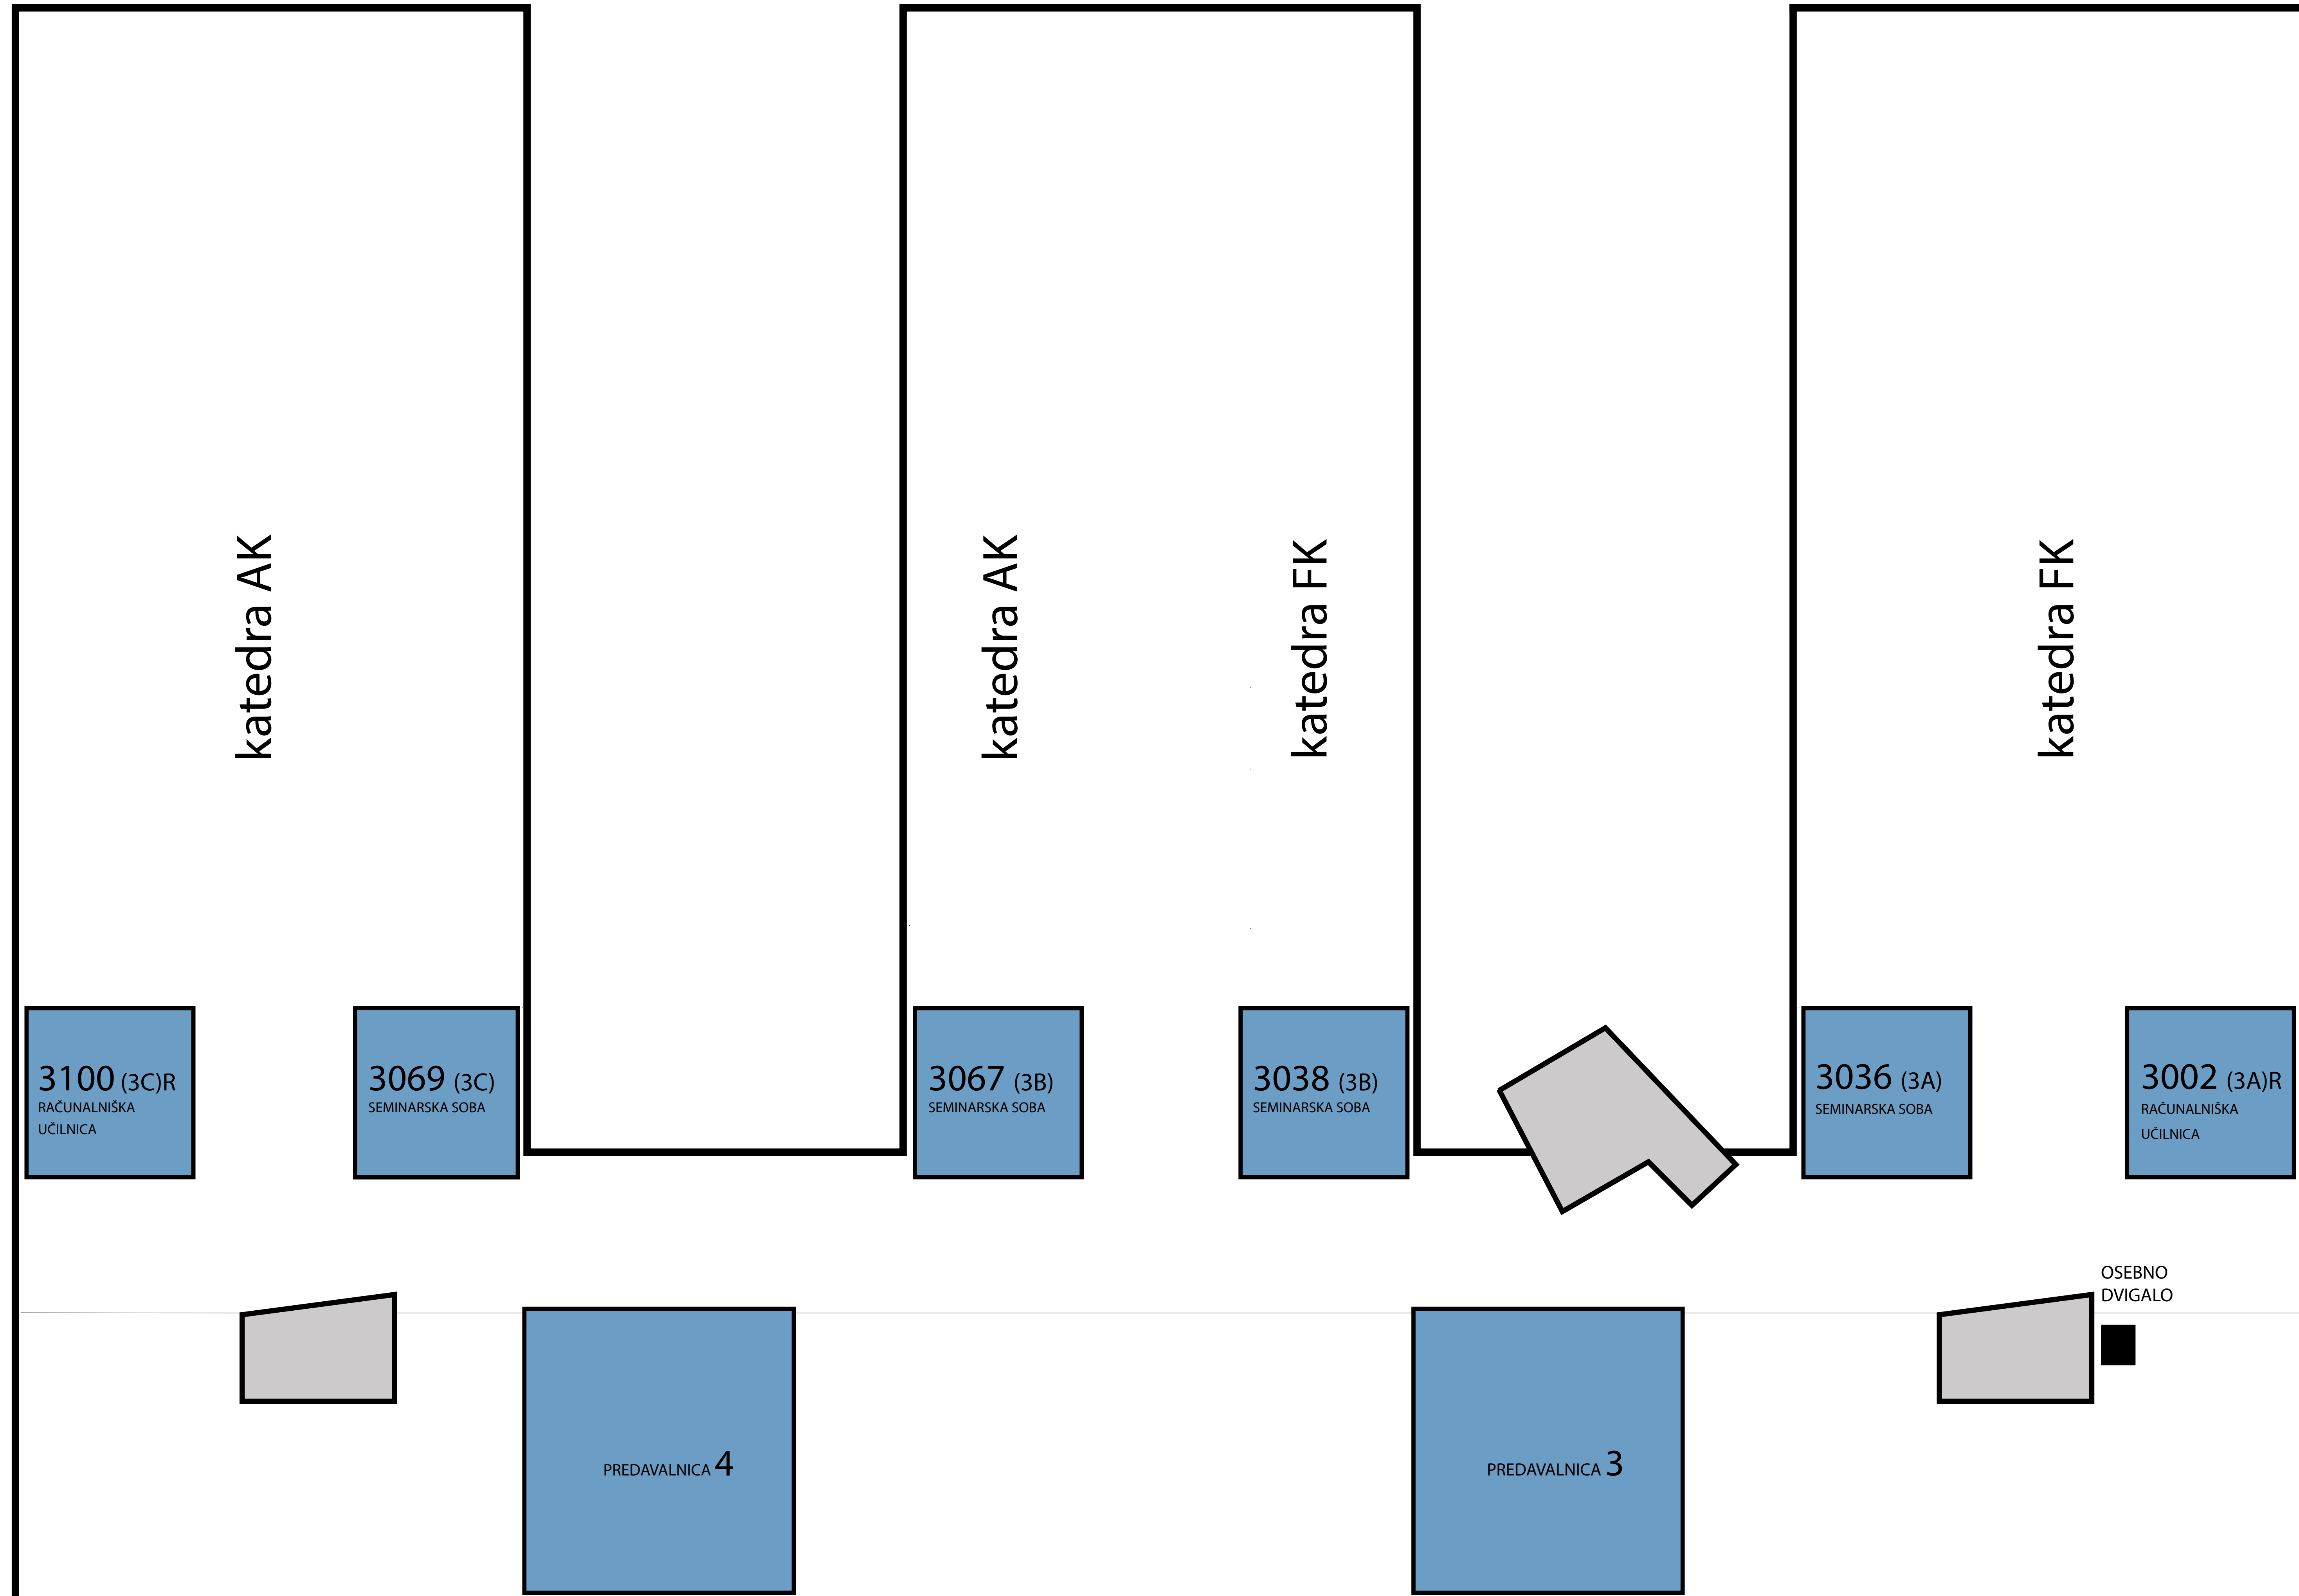

dekanat

1070 (1C)
SEMINARSKA SOBA

1067 (1B)
SEMINARSKA SOBA

1040 (1B)
SEMINARSKA SOBA

1039 (1B)R
RAČUNALNIŠKA
UČILNICA

1036 (1A)
SEMINARSKA SOBA

K1.001
STUDENTSKI REFERAT

PREDAVALNICA 2

PREDAVALNICA 1

1129 (1)R
RAČUNALNIŠKA
UČILNICA

PREDAVALNICA
A

PREDAVALNICA
B

GLAVNI VHOD
v objekt FKKT

PREHOD
v objekt X

OSEBNO
DVIGALO

stopnišča za
vse uporabnike

OBJEKT FKKT - 2. nadstropje

LAMELA 2C

LAMELA 2B

LAMELA 2A

stopnišča za vse uporabnike

OBJEKT FKKT - 3. nadstropje

LAMELA 3C

LAMELA 3B

LAMELA 3A

stopnišča za vse uporabnike