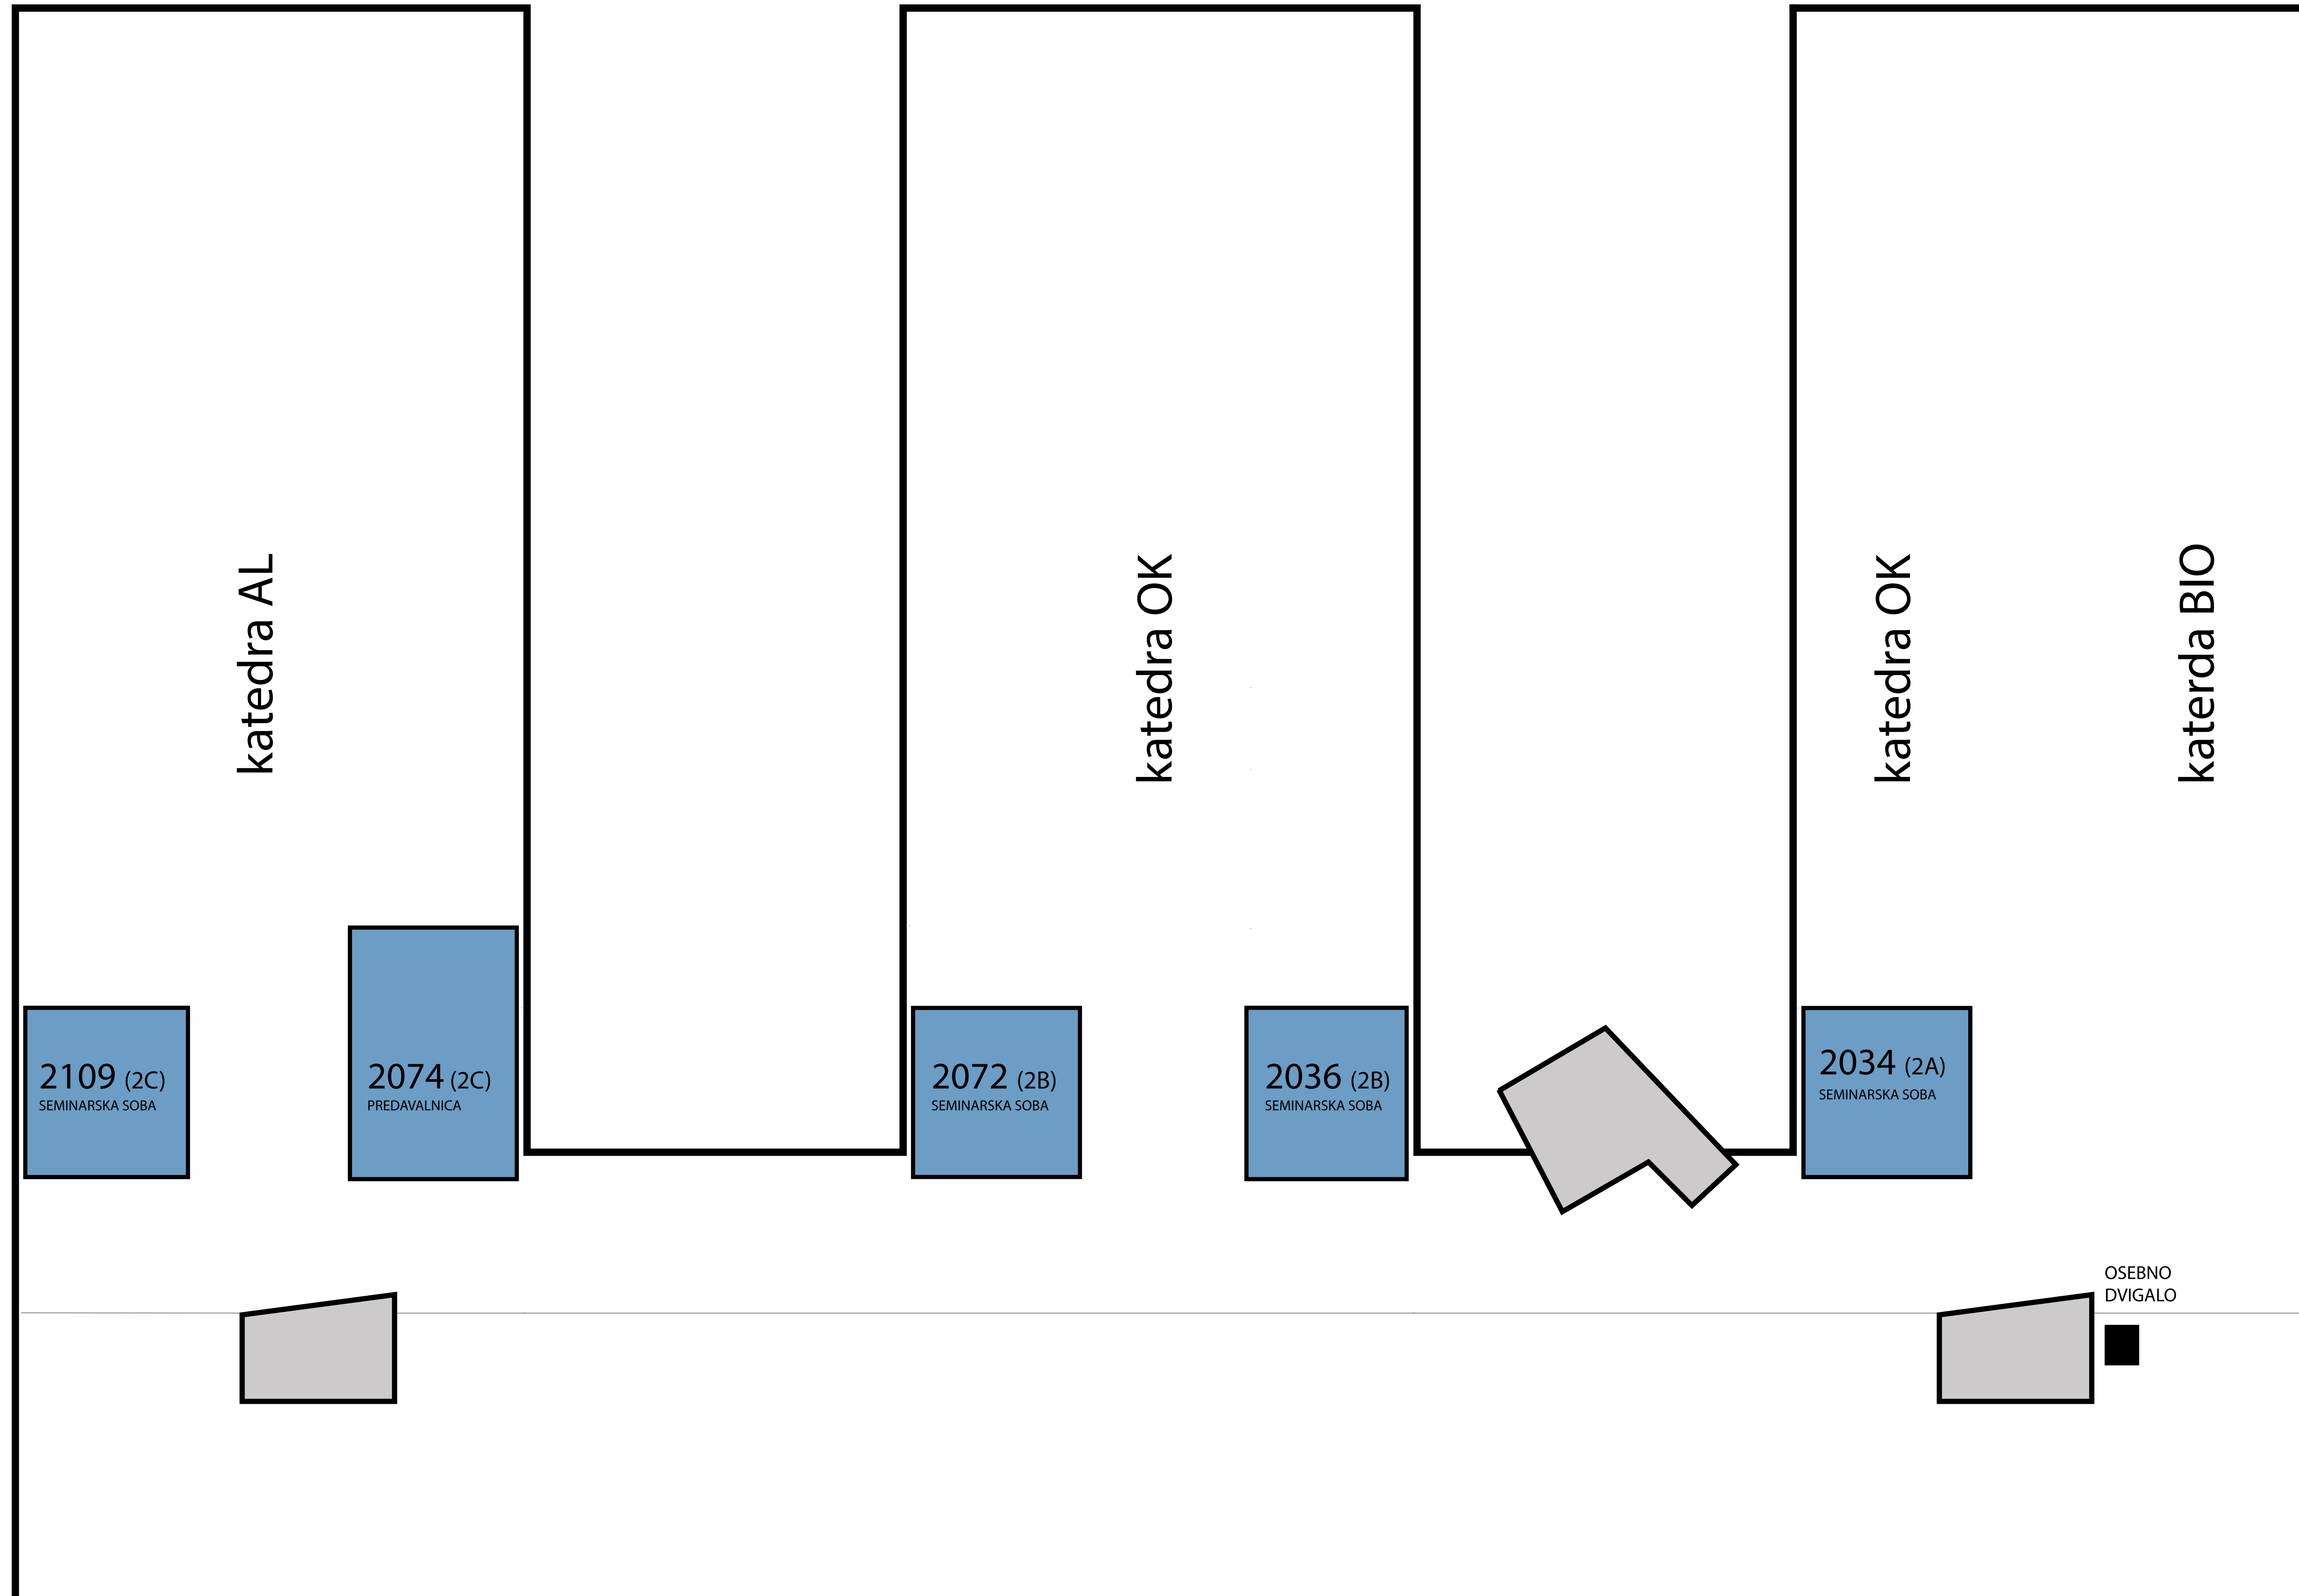

OBJEKT FKKT - 1. nadstropje

LAMELA 1C

LAMELA 1B

LAMELA 1A

katedra ATM

katedra POT

katedra KINŽ

katedra OTV

dekanat

1070 (1C)
SEMINARSKA SOBA

1067 (1B)
SEMINARSKA SOBA

1040 (1B)
SEMINARSKA SOBA

1039 (1B)R
RAČUNALNIŠKA
UČILNICA

1036 (1A)
SEMINARSKA SOBA

K1.001
STUDENTSKI REFERAT

PREDAVALNICA 2

PREDAVALNICA 1

1129 (1)R
RAČUNALNIŠKA
UČILNICA

PREDAVALNICA
A

PREDAVALNICA
B

GLAVNI VHOD
v objekt FKKT

PREHOD
v objekt X

OSEBNO
DVIGALO

stopnišča za
vse uporabnike

OBJEKT FKKT - 2. nadstropje

LAMELA 2C

LAMELA 2B

LAMELA 2A

stopnišča za vse uporabnike

OBJEKT FKKT - 3. nadstropje

LAMELA 3C

LAMELA 3B